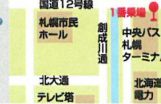

地下鉄南北線「麻生駅」から
中央バス「麻生」(スターミナ1)番乗場
■麻生東苗穂線(麻26)「丘珠空港」下車
所要時間 約15分